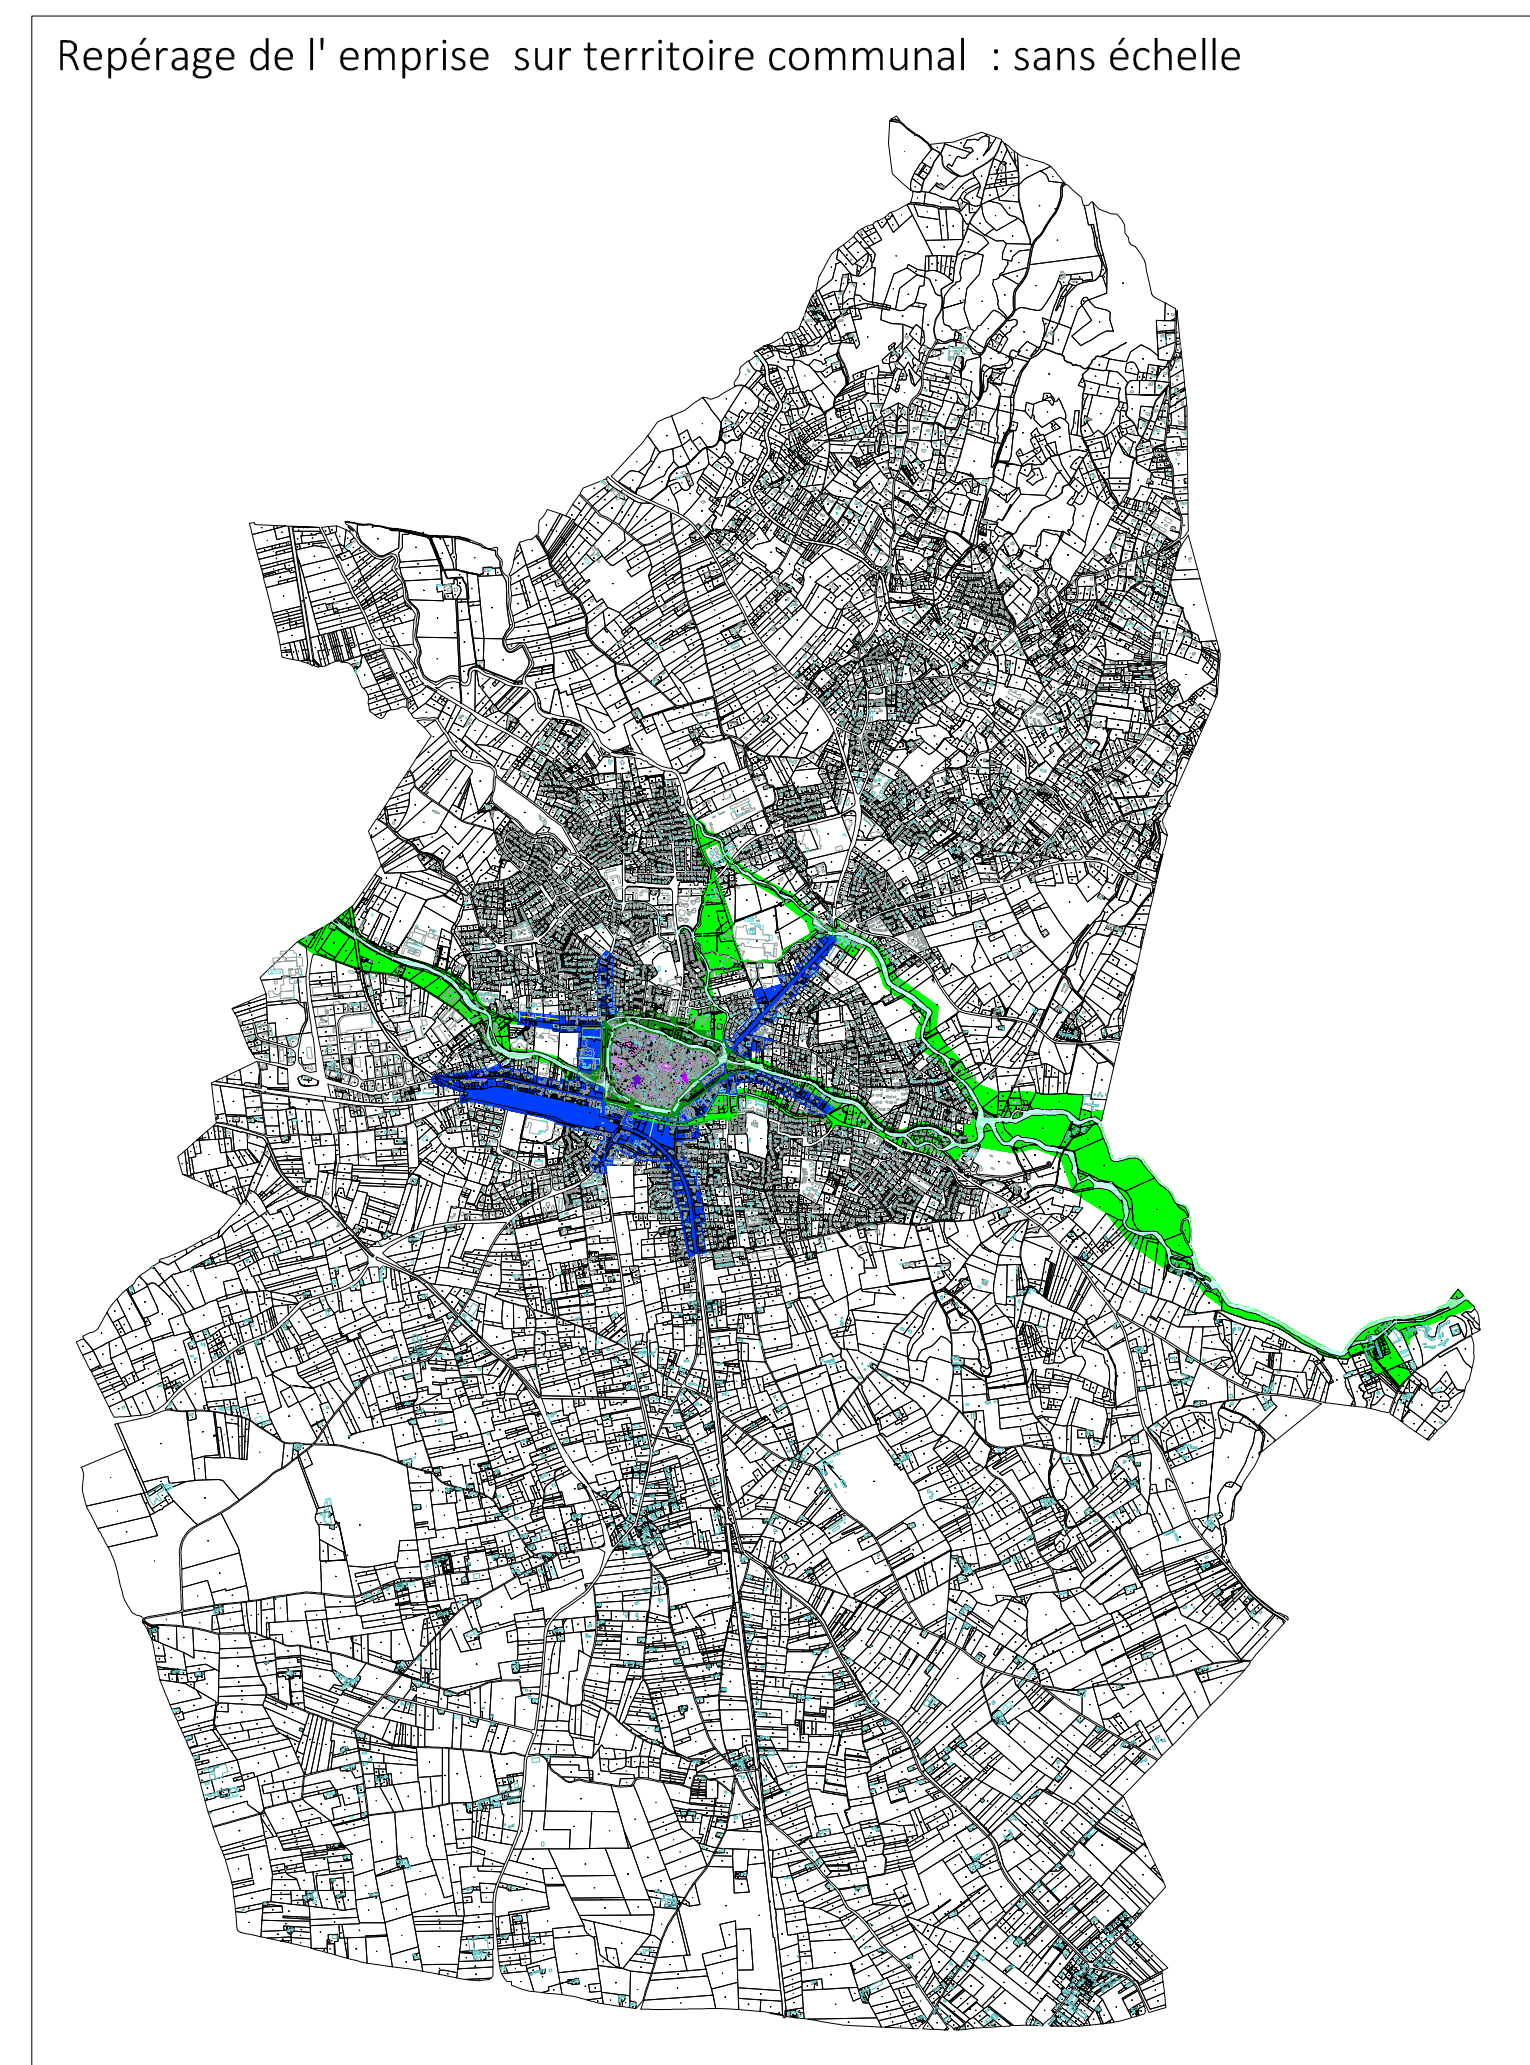

suite du plan voir ci-dessous

suite du plan ci-dessus

l'Isle-sur-la-Sorgue
 arrêt de l' AVAP
 ZONAGE , échelle 1/5000
 Le 04/09/2019

Légende

- S1 : secteur de la ville intramuros
- S1a : sous-secteur du canal de l'Arquet
- S1j : sous secteur le quartier de la Juverie
- S2 : secteur des faubourgs historiques
- S3b : secteur paysages de sorgues : les Bras de sorgues naturels
- S3q : secteur paysages de sorgues : les Quais de ville
- les sorgues