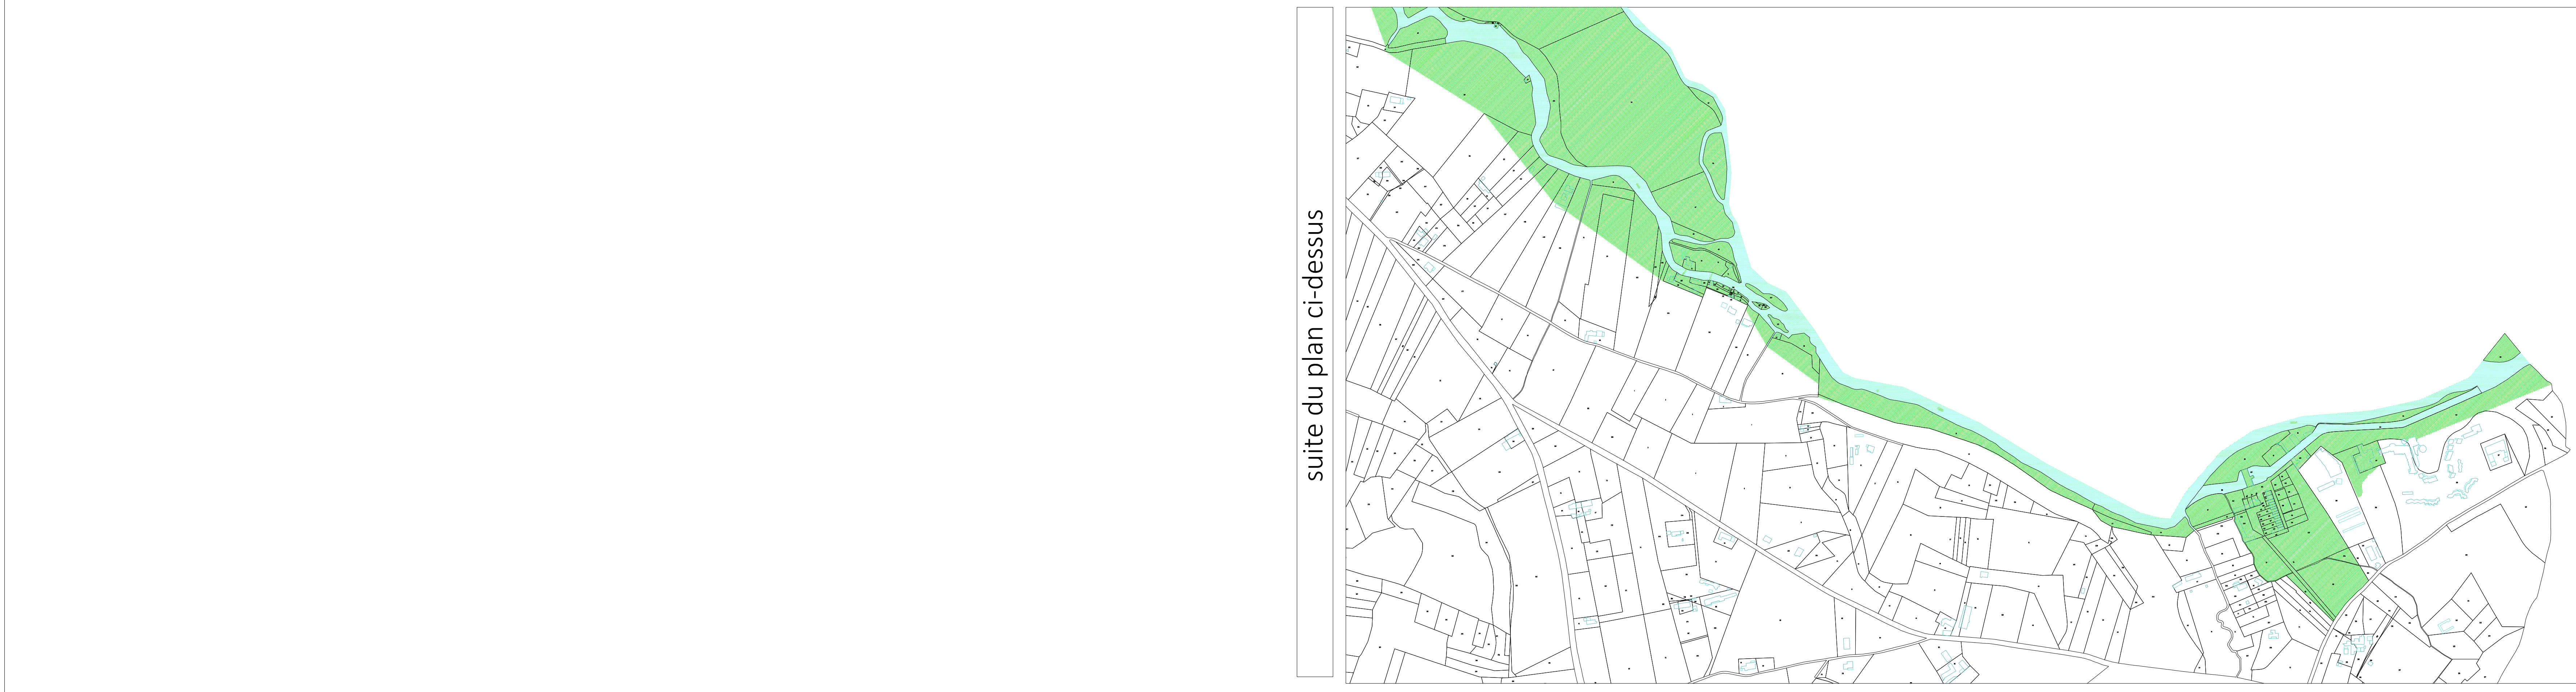

suite du plan voir ci-dessous

suite du plan ci-dessus

l'Isle-sur-la-Sorgue
 arrêt de l' AVAP
 ZONAGE , échelle 1/5000
 Le 04/09/2019

Légende

- S1 : secteur de la ville intramuros
- S1a : sous-secteur du canal de l'Arquet
- S1j : sous secteur le quartier de la Juverie
- S2 : secteur des faubourgs historiques
- S3b : secteur paysages de sorgues : les Bras de sorgues naturels
- S3q : secteur paysages de sorgues : les Quais de ville
- les sorgues